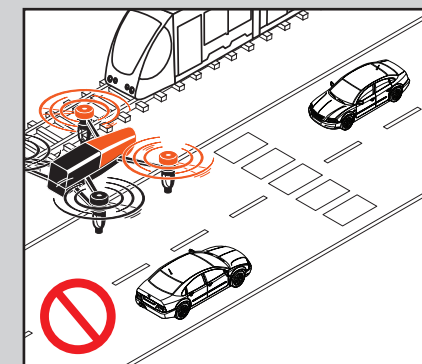

### SAFETY INSTRUCTIONS / CONSIGNES DE SÉCURITÉ

**Never lose sight of your Bebop Drone**  
Vous ne devez jamais perdre de vue votre Bebop Drone

**Do not approach or film people without their consent**  
Ne vous approchez pas / ne filmez jamais des personnes sans leur consentement

**Be very careful to privacy**  
Soyez très vigilant à la vie privée

**Do not fly over populated and urban areas**  
Ne survolez pas les zones peuplées et les agglomérations

**Do not exceed the maximum authorised altitude in your country**  
Ne dépassez pas l'altitude maximum autorisée dans votre pays

**Do not fly in rain, snow, fog, strong wind or at night.**  
Ne pas voler par temps de pluie, neige, brouillard, vent fort ou de nuit.

**Do not fly near airports, military bases, industrial zones and other sensitive areas**  
Ne volez jamais à proximité des zones aéroportuaires, militaires, industrielles et autres zones sensibles